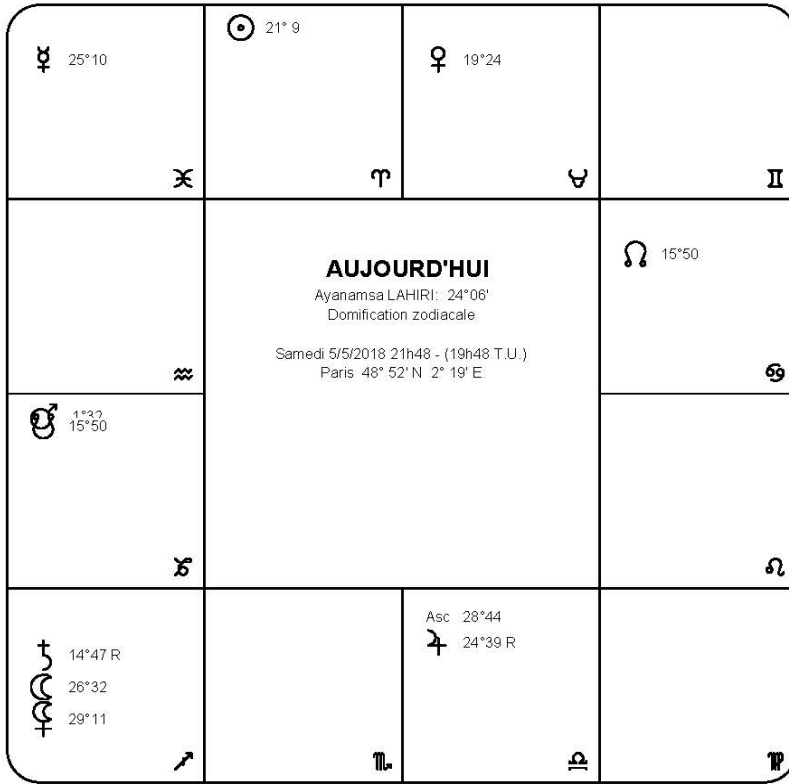

Plan.	Mait.	Exal.	Chute	DL	Sub	Nom DL
☉	♂	♁	♄	♀	♈	Bharani
☾	♈	♁	♄	♀	♁	Puradam
♃	♄	♁	♈	♁	♈	Ultiradam
♁	♈	♀	♁	♁	♏	Revati
♈	♀	♄	♁	♈	♁	Vishaka
♀	♁	♁		♁	♁	Rohini
♄	♈	♁		♀	♀	Puradam
♏	♁	♈	♁	♄	♈	Pushya
♁	♄	♁	♈	♁	♄	Shravanam