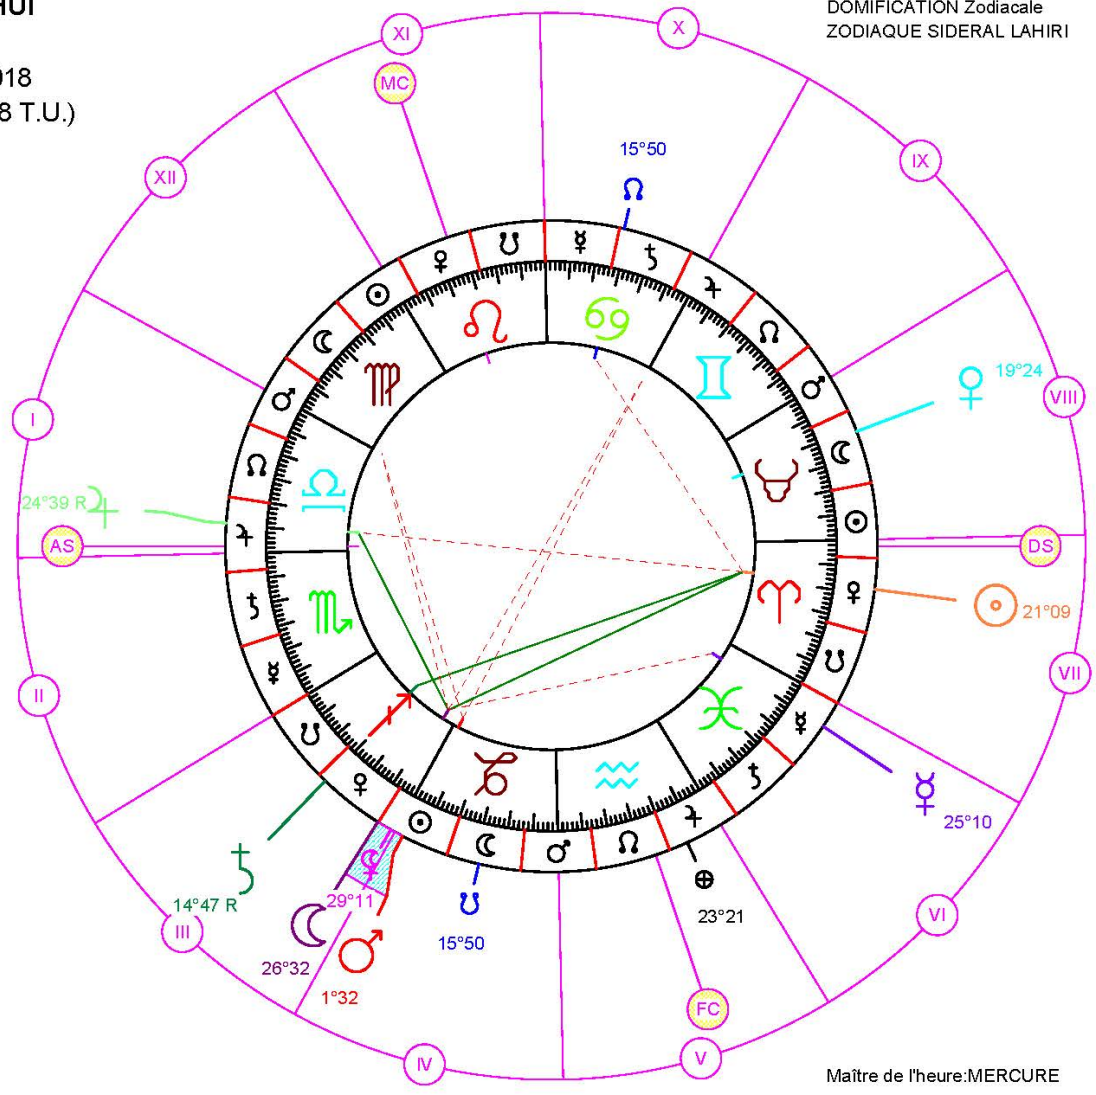

GENTIAN

AGRIMONY

MIMULUS

THEME UES de AUJOURD'HUI

## TABLEAU DES GUERISSEURS

le BELIER		IMPATIENS
le TAUREAU		GENTIAN
les GEMEAUX		CERATO
le CANCER		CLEMATIS
le LION		VERVAIN
la VIERGE		CENTAURY
la BALANCE		SCLERANTHUS
le SCORPION		CHICORY
le SAGITTAIRE		AGRIMONY
le CAPRICORNE		MIMULUS
le VERSEAU		WATER VIOLET
les POISSONS		ROCK ROSE

**AUJOURD'HUI**  
**NATAL**  
 Samedi 5/5/2018  
 21h48 - (19h48 T.U.)  
 Paris  
 LAT: 48° 52' Nord  
 LONG: 2° 19' Est

DOMIFICATION Zodiacale  
 ZODIAQUE SIDERAL LAHIRI

Plan.	Maît.	Exal.	Trip.	Ter.	Déc.	Chu.	Ex.	Pér.	Alm.
☉	♁	☉	♋	♁	♀	♄	♀		♁
☾	♋	♁	♋	♁	♄		♀	Pér.	♋
♀	♋	♀	♁	♁	♁	♄	♀	Pér.	♁
♂	♄	♁	♁	♀	♋	♋	♁		♄
♃	♀	♄	♀	♀	♃	☉	♁		♀
♄	♋	♁	♋	♀	♁		♀	Pér.	♋